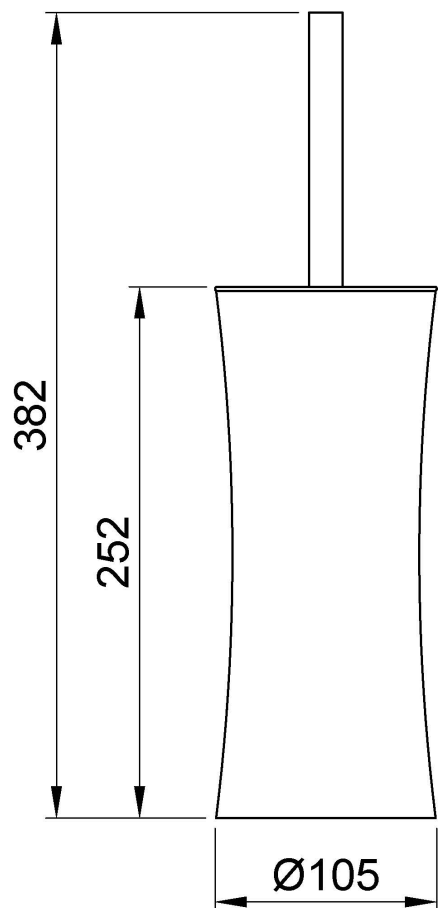

Suporte de escova sanitária em aço inoxidável. Acabamento em cetim

Descrição

- Porta-escovas de sanita de chão em aço inoxidável bacteriostático. - Chapa de aço inoxidável acetinado. - Escova em cor preta. - Também disponível em acabamento brilhante (NOFER 09078.B) e preto (NOFER 09078.N). - Adequado para áreas públicas. - Resistente e durável.

Texto sugerido para prescrição

Porta-escovas de sanita de chão NOFER, em aço inoxidável, acabamento acetinado. Dimensões: 252 altura (com pega 382 altura) x Ø105 (mm).

Características técnicas

Material: Aço inox

Acabamento: Cetim

Dimensões: 252 de altura (com pega 382 de altura) x Ø105 (mm)

Material do tabuleiro interior: Polipropileno

Manutenção

O aço inoxidável requer manutenção uma vez que a sujidade ao longo do tempo pode danificar o cromo (Cr) contido no aço inoxidável. Recomendamos uma limpeza mensal com um produto especializado para aço inoxidável.

Esquema dimensional

Ctra. Laureà Miró, 385-387
08980 | Sant Feliu de Llobregat,
Barcelona - Espanha
T. +34 934 742 423
F. +34 934 743 548
nofer@nofer.com
www.nofer.com

PRODUCTOS
RELACIONADOS

16849.S

16850.40.S